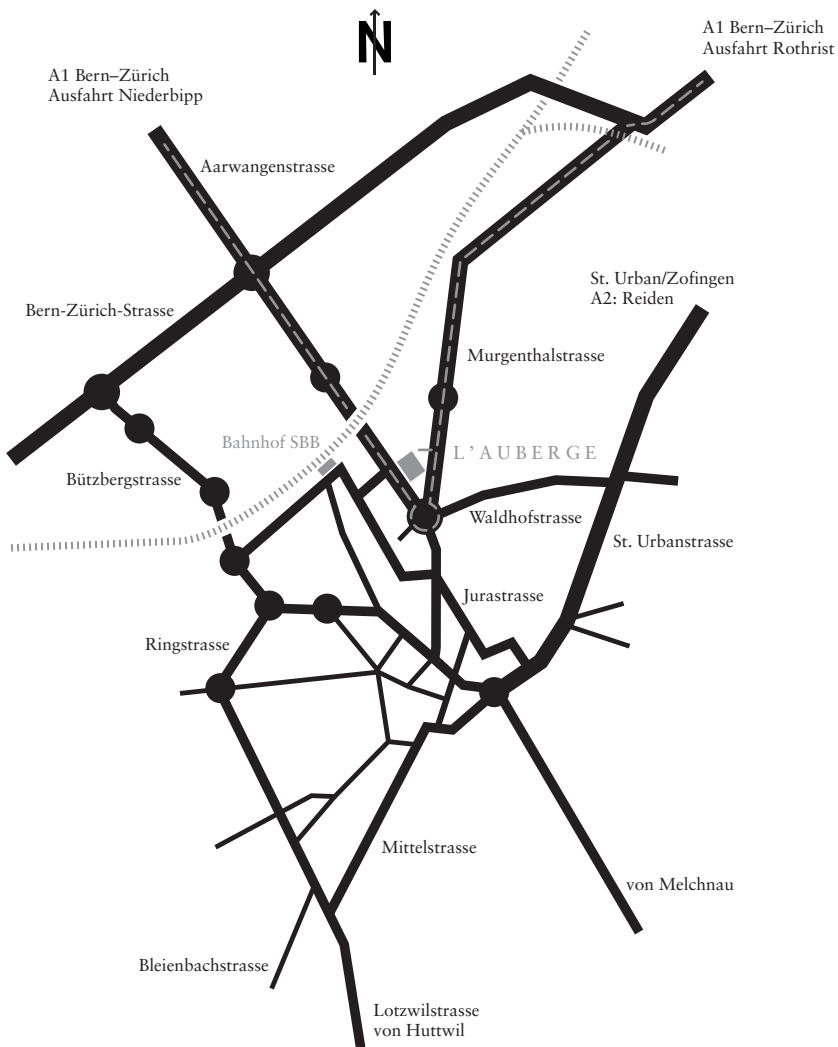

L' AUBERGE

LANGENTHAL

MURGENTHALSTRASSE 5 4900 LANGENTHAL
T +41 62 926 60 10 F +41 62 926 60 11
WWW.AUBERGE-LANGENTHAL.CH
INFO@AUBERGE-LANGENTHAL.CH

ANREISE

Mit dem Zug

ab Zürich Verbindung
Zürich–Olten–Langenthal–Bern–Genf

ab Basel Verbindung
Basel–Olten–Langenthal–Bern

ab Bern Verbindung
Bern–Burgdorf–Herzogenbuchsee–
Langenthal–Olten–Zürich
oder Verbindung
Bern–Burgdorf–Herzogenbuchsee–
Langenthal–Olten–Basel

Vom Bahnhof erreichen Sie uns
zu Fuss in 5 Minuten.

Achtung: die Schnellzüge halten in
Langenthal, nicht aber die Intercity!

Mit dem Auto

Aus Richtung Bern und Basel

Autobahn A1 Bern–Zürich
Ausfahrt Niederbipp,
Hauptstrasse Richtung Langenthal
(Beschilderung),
Kreisel Anfang Langenthal geradeaus,
zweiter Kreisel geradeaus,
beim dritten Kreisel die vierte Ausfahrt
(Richtung Murgenthal),
nach 20m Einfahrt links in den Hof

Aus Richtung Zürich

Autobahn A1 Bern–Zürich
Ausfahrt Rothrist,
Hauptstrasse Richtung Langenthal
(Beschilderung),
erster Kreisel in Langenthal geradeaus,
nach 40m Einfahrt rechts in den Hof